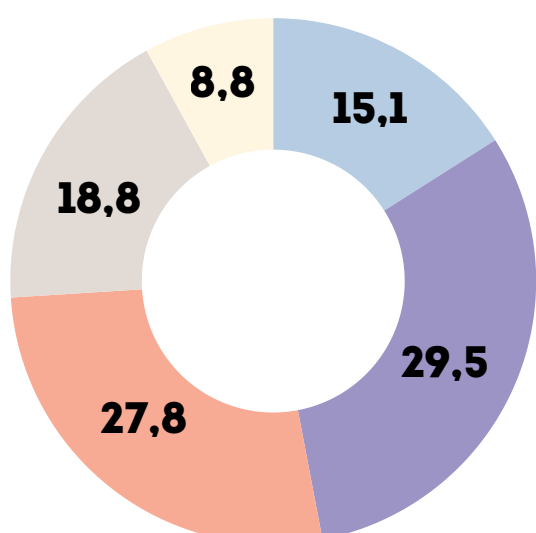

## ТОП 5 ВИДОВ ЭКОНОМИЧЕСКОЙ ДЕЯТЕЛЬНОСТИ ЗАНЯТОГО НАСЕЛЕНИЯ В 2025 ГОДУ

(В ПРОЦЕНТАХ К ОБЩЕЙ ЧИСЛЕННОСТИ ЗАНЯТОГО НАСЕЛЕНИЯ)

## УРОВЕНЬ ЗАНЯТОСТИ НАСЕЛЕНИЯ В ТРУДОСПОСОБНОМ ВОЗРАСТЕ ПО ПОЛУ В 2025 ГОДУ

(ПО ДАННЫМ ВЫБОРОЧНОГО ОБСЛЕДОВАНИЯ ДОМАШНИХ ХОЗЯЙСТВ В ЦЕЛЯХ ИЗУЧЕНИЯ ПРОБЛЕМ ЗАНЯТОСТИ НАСЕЛЕНИЯ; В ПРОЦЕНТАХ К ЧИСЛЕННОСТИ НАСЕЛЕНИЯ В ТРУДОСПОСОБНОМ ВОЗРАСТЕ СООТВЕТСТВУЮЩЕГО ПОЛА)

## РАСПРЕДЕЛЕНИЕ ЧИСЛЕННОСТИ ЗАНЯТОГО НАСЕЛЕНИЯ ПО ПОЛУ И ВОЗРАСТНЫМ ГРУППАМ В 2025 ГОДУ

(ПО ДАННЫМ ВЫБОРОЧНОГО ОБСЛЕДОВАНИЯ ДОМАШНИХ ХОЗЯЙСТВ В ЦЕЛЯХ ИЗУЧЕНИЯ ПРОБЛЕМ ЗАНЯТОСТИ НАСЕЛЕНИЯ; В ПРОЦЕНТАХ К ОБЩЕЙ ЧИСЛЕННОСТИ ЗАНЯТОГО НАСЕЛЕНИЯ СООТВЕТСТВУЮЩЕГО ПОЛА)

## СРЕДНИЙ ВОЗРАСТ ЗАНЯТЫХ В 2025 ГОДУ \*

всего -  
**41,9** года

**41,6** года

**42,1** года