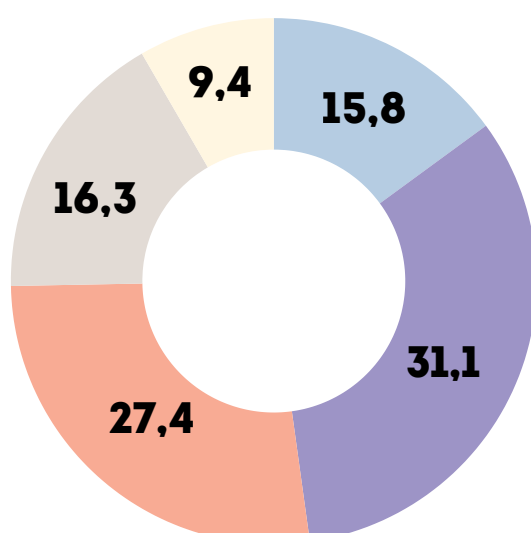

## ТОП 5 ВИДОВ ЭКОНОМИЧЕСКОЙ ДЕЯТЕЛЬНОСТИ ЗАНЯТОГО НАСЕЛЕНИЯ В 2025 ГОДУ

(В ПРОЦЕНТАХ К ОБЩЕЙ ЧИСЛЕННОСТИ ЗАНЯТОГО НАСЕЛЕНИЯ)

## УРОВЕНЬ ЗАНЯТОСТИ НАСЕЛЕНИЯ В ТРУДОСПОСОБНОМ ВОЗРАСТЕ ПО ПОЛУ В 2025 ГОДУ

(ПО ДАННЫМ ВЫБОРОЧНОГО ОБСЛЕДОВАНИЯ ДОМАШНИХ ХОЗЯЙСТВ В ЦЕЛЯХ ИЗУЧЕНИЯ ПРОБЛЕМ ЗАНЯТОСТИ НАСЕЛЕНИЯ; В ПРОЦЕНТАХ К ЧИСЛЕННОСТИ НАСЕЛЕНИЯ В ТРУДОСПОСОБНОМ ВОЗРАСТЕ СООТВЕТСТВУЮЩЕГО ПОЛА)

## РАСПРЕДЕЛЕНИЕ ЧИСЛЕННОСТИ ЗАНЯТОГО НАСЕЛЕНИЯ ПО ПОЛУ И ВОЗРАСТНЫМ ГРУППАМ В 2025 ГОДУ

(ПО ДАННЫМ ВЫБОРОЧНОГО ОБСЛЕДОВАНИЯ ДОМАШНИХ ХОЗЯЙСТВ В ЦЕЛЯХ ИЗУЧЕНИЯ ПРОБЛЕМ ЗАНЯТОСТИ НАСЕЛЕНИЯ; В ПРОЦЕНТАХ К ОБЩЕЙ ЧИСЛЕННОСТИ ЗАНЯТОГО НАСЕЛЕНИЯ СООТВЕТСТВУЮЩЕГО ПОЛА)

## СРЕДНИЙ ВОЗРАСТ ЗАНЯТЫХ В 2025 ГОДУ \*

всего -  
**41,9** года

**41,6** года

**42,1** года